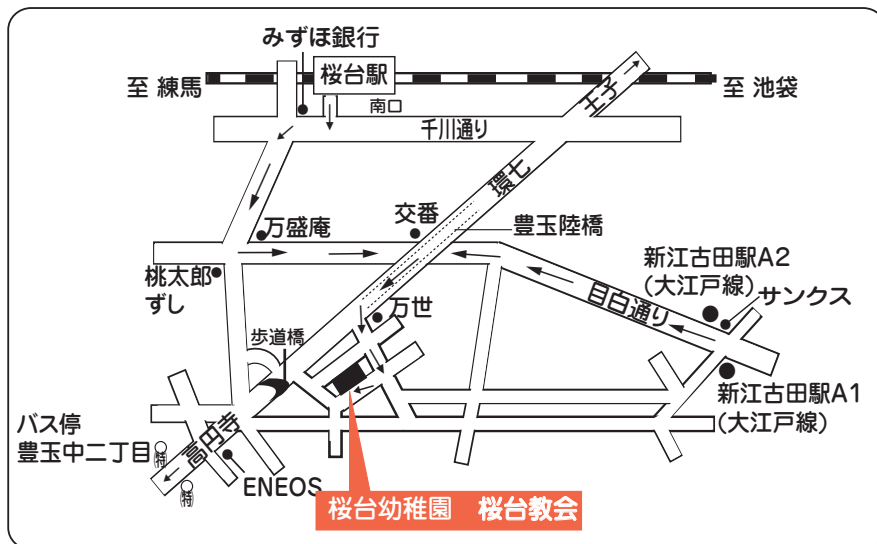

16:30開演 (16:00開場)

桜台教会 (練馬区豊玉北3-7-13)

全席自由 1000円 (税込)

(チケットの売上の一部は、身寄りのない犬・猫等などを保護し、必要に応じて医療・精神のケアを行い新しい家族探しの活動をおこなっている、NPO法人 日本動物生命尊重の会A.L.I.S.に寄付されます。)

地下鉄大江戸線 新江古田駅下車徒歩 10分 / 西武池袋線 桜台駅下車徒歩10分  
バス豊玉中2丁目下車5分 高円寺駅より 練馬行・赤羽行/新宿西口より 王子行/中野駅南口より 練馬行  
練馬駅北口より 高円寺行・中野行